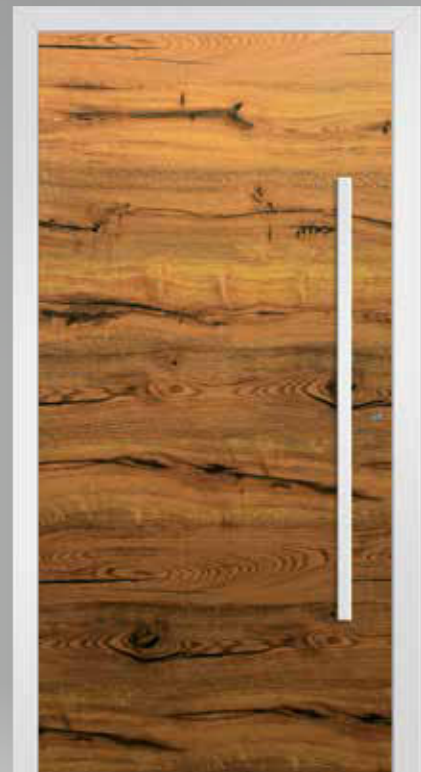

Design-
Oberflächen

elementec Türen – premium selection

PREMIUM 15

schwarze flächenbündige Applikationen außen
Farbe Rahmen Tiefschwarz (RAL 9005)
Farbe Füllung Designoberfläche STADLHOLZ
Motivglas Y 1198
Griff ZAF 128, 1200 mm

PREMIUM 01

Farbe Rahmen Weiß (RAL 9016)
Farbe Füllung Designoberfläche STADLHOLZ
Griff ZAF 128, 1200 mm

PREMIUM 08

Farbe Rahmen Anthrazitgrau (RAL 7016)
Farbe Füllung Designoberfläche STADLHOLZ
Motivglas Y 1817
Griff ZAF 128, 1600 mm

PREMIUM 49 Ansicht A / DIN rechts

Schwarze Lisenen außen
 Farbe Rahmen Tiefschwarz (RAL 9005)
 Farbe Füllung Designoberfläche CONCRETE
 Isolierglas Satinato weiß
 Griff ZAF 128, 1200 mm

PREMIUM 04 Ansicht A / DIN rechts

Flachnuten außen
 Farbe Rahmen Anthrazitgrau (RAL 7016)
 Farbe Füllung Designoberfläche CORTEN
 Griff ZAF 128, 1200 mm

PREMIUM 50 Ansicht A / DIN rechts

schwarze Lisenen außen
 Farbe Rahmen Tiefschwarz (RAL 9005)
 Farbe Füllung Designoberfläche ALTHOLZ
 Griff ZAF 128, 1200 mm