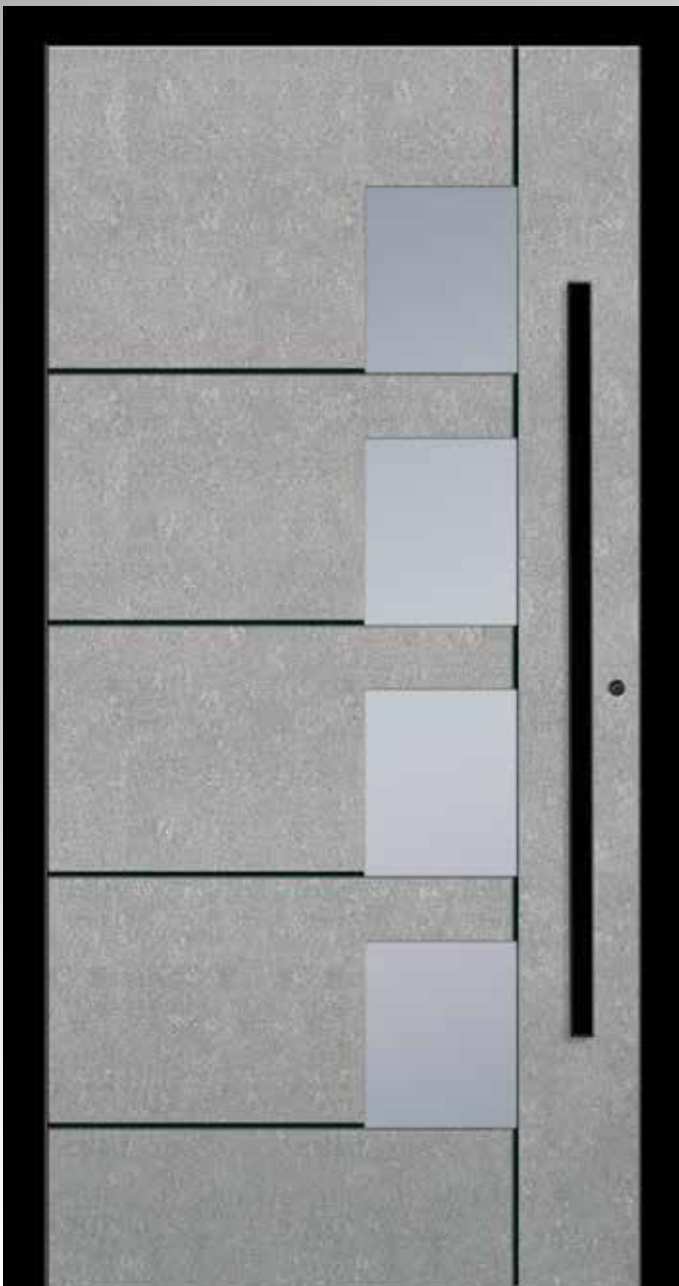

Design-
Oberflächen

elementec Türen – premium selection

PREMIUM 15

schwarze flächenbündige Applikationen außen
Farbe Rahmen Tiefschwarz (RAL 9005)
Farbe Füllung Designoberfläche STADLHOLZ
Motivglas Y 1198
Griff ZAF 128, 1200 mm

PREMIUM 01

Farbe Rahmen Weiß (RAL 9016)
Farbe Füllung Designoberfläche STADLHOLZ
Griff ZAF 128, 1200 mm

PREMIUM 08

Farbe Rahmen Anthrazitgrau (RAL 7016)
Farbe Füllung Designoberfläche STADLHOLZ
Motivglas Y 1817
Griff ZAF 128, 1600 mm

PREMIUM 49 Ansicht A / DIN rechts

Schwarze Lisenen außen
 Farbe Rahmen Tiefschwarz (RAL 9005)
 Farbe Füllung Designoberfläche CONCRETE
 Isolierglas Satinato weiß
 Griff ZAF 128, 1200 mm

PREMIUM 04 Ansicht A / DIN rechts

Flachnuten außen
 Farbe Rahmen Anthrazitgrau (RAL 7016)
 Farbe Füllung Designoberfläche CORTEN
 Griff ZAF 128, 1200 mm

PREMIUM 50 Ansicht A / DIN rechts

schwarze Lisenen außen
 Farbe Rahmen Tiefschwarz (RAL 9005)
 Farbe Füllung Designoberfläche ALTHOLZ
 Griff ZAF 128, 1200 mm