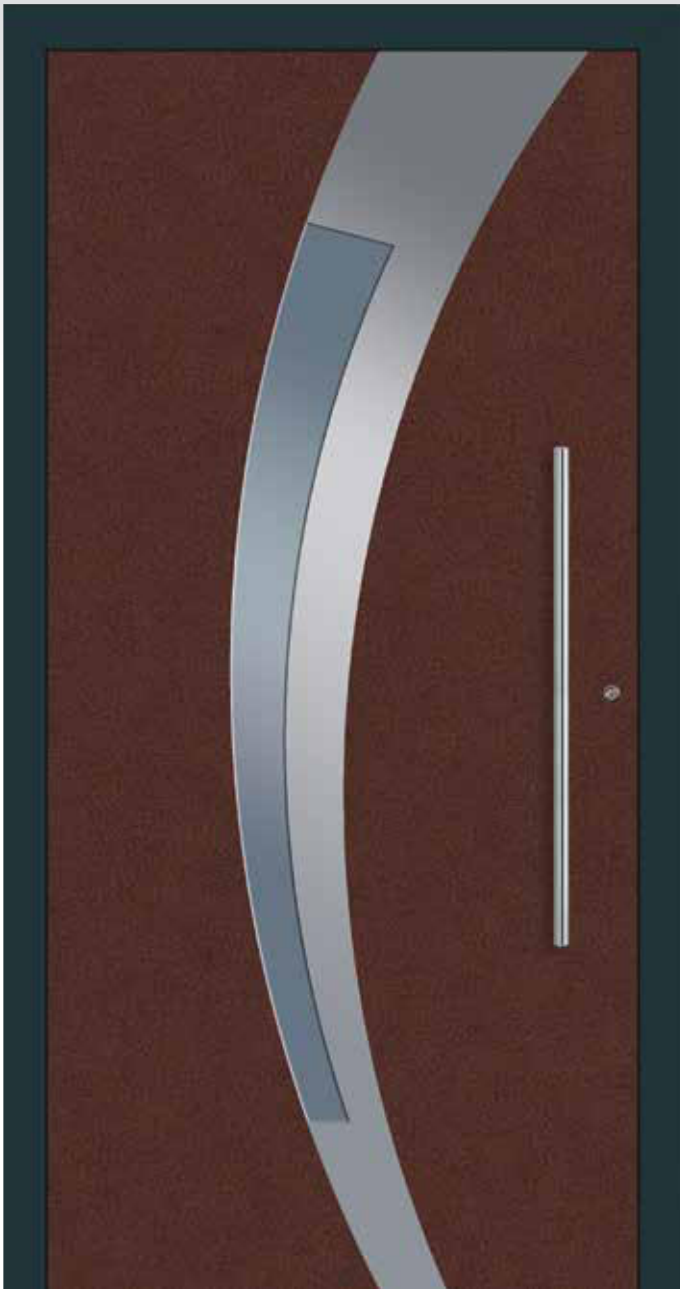

Design-
Oberflächen

elementec Türen – premium selection

PREMIUM 15

schwarze flächenbündige Applikationen außen
Farbe Rahmen Tiefschwarz (RAL 9005)
Farbe Füllung Designoberfläche STADLHOLZ
Motivglas Y 1198
Griff ZAF 128, 1200 mm

PREMIUM 01

Farbe Rahmen Weiß (RAL 9016)
Farbe Füllung Designoberfläche STADLHOLZ
Griff ZAF 128, 1200 mm

PREMIUM 08

Farbe Rahmen Anthrazitgrau (RAL 7016)
Farbe Füllung Designoberfläche STADLHOLZ
Motivglas Y 1817
Griff ZAF 128, 1600 mm

PREMIUM 49 Ansicht A / DIN rechts

Schwarze Lisenen außen
 Farbe Rahmen Tiefschwarz (RAL 9005)
 Farbe Füllung Designoberfläche CONCRETE
 Isolierglas Satinato weiß
 Griff ZAF 128, 1200 mm

PREMIUM 04 Ansicht A / DIN rechts

Flachnuten außen
 Farbe Rahmen Anthrazitgrau (RAL 7016)
 Farbe Füllung Designoberfläche CORTEN
 Griff ZAF 128, 1200 mm

PREMIUM 50 Ansicht A / DIN rechts

schwarze Lisenen außen
 Farbe Rahmen Tiefschwarz (RAL 9005)
 Farbe Füllung Designoberfläche ALTHOLZ
 Griff ZAF 128, 1200 mm