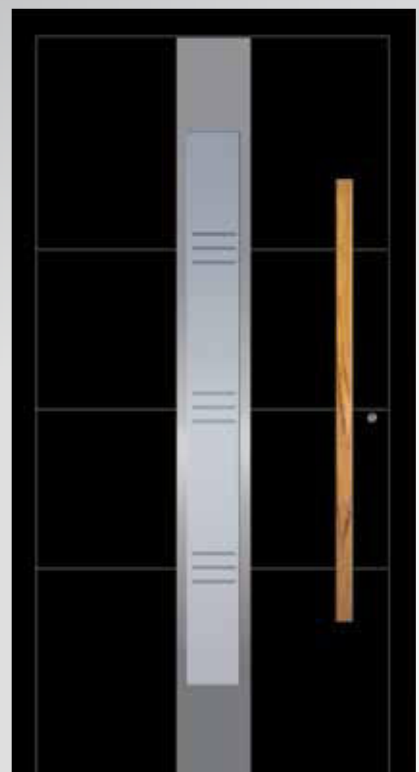

PREMIUM 01

Farbe Rahmen Weiß (RAL 9016)
Farbe Füllung Designoberfläche STADLHOLZ
Griff ZAF 128, 1200 mm

PREMIUM 08

Farbe Rahmen Anthrazitgrau (RAL 7016)
Farbe Füllung Designoberfläche STADLHOLZ
Motivglas Y 1817
Griff ZAF 128, 1600 mm

Flachnuten außen
 Farbe Rahmen Anthrazitgrau (RAL 7016)
 Farbe Füllung Designoberfläche CORTEN
 Griff ZAF 128, 1200 mm

PREMIUM 50 Ansicht A / DIN rechts

schwarze Lisenen außen
 Farbe Rahmen Tiefschwarz (RAL 9005)
 Farbe Füllung Designoberfläche ALTHOLZ
 Griff ZAF 128, 1200 mm

Farbe Rahmen Anthrazitgrau (RAL 7016)
Farbe Füllung Designdekor Slate
Motivglas Y 1119
Griff ZAE 6, 1600 mm

PREMIUM 52 Ansicht A / DIN rechts

Farbe Rahmen Anthrazitgrau (RAL 7016)
Farbe Füllung Designoberfläche BRETTMOLZ EICHE
mit Designfeld Anthrazitgrau
Isolierglas Satinato weiß
Griff ZAE 6, 1200 mm

PREMIUM 48

Designglas K 181, auf ESG Parsol grau,
lackiert, mit klarem Streifen
Farbe Rahmen Tiefschwarz (RAL 9005)
Farbe Füllung Weiß (RAL 9016)
Griff ZAF 128, 1200 mm

PREMIUM 44

flächenbündige Applikation und Flachnuten außen
Farbe Rahmen Tiefschwarz (RAL 9005)
Farbe Füllung Tiefschwarz (RAL 9005)
Motivglas Y 1217
Griff ZAH-Ed 180, 1200 mm