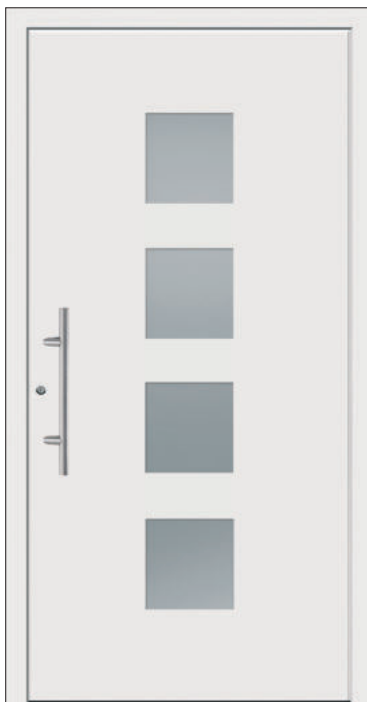

elementec Türen - base selection

base 1
Aufsatzfüllung
Standardgriff

base 2
Aufsatzfüllung
Glas Satinato, Standardgriff

base 3
Aufsatzfüllung
Glas Satinato, Standardgriff

Die abgebildeten
Haustüren sind in den
10 Standard-
RAL-Farben gemäß
der Wies elementec-
Farbkarte lieferbar.
Weitere Farben
auf Anfrage.

base 2
Aufsatzfüllung, RAL 9007,
Klarglas, Griff Art. Nr. 331253

base 5
Aufsatzfüllung
Glas Satinato, Standardgriff

base 4

Aufsatzfüllung
Glas Satinato, Standardgriff

**RC2
möglich**
geprüfte und zertifizierte
Sicherheit für Ihre
Haustür nach
DIN 1627

base 5

Aufsatzfüllung
Farbe RAL 7016, Klarglas
Griff Art. Nr. 331253

base 6

Aufsatzfüllung
Glas Satinato, Standardgriff

base 7

Aufsatzfüllung
Glas Satinato, Standardgriff

base 8

Aufsatzfüllung
Glas Satinato, Standardgriff

Grundausrüstung der Türen

- 3-fach-Verriegelung mit Schwenkhaken
- Profilzylinder mit Not- und Gefahrenfunktion und 3 Schlüsseln
- Aluminium-Innendrücker auf Langschild in weiß oder silber
- 3 Stück zweiteilige Aufschraubänder (3-dimensional verstellbar)
- 36 mm starke Füllungsplatte
- Isolier-Verglasung U-Wert 1,1